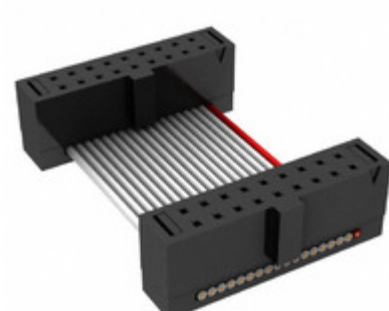

## FFSD-09-D-12.00-01-N

Obrázky jsou pouze orientační.  
Podrobné informace o produktu naleznete v části Technické údaje produktu.  
Koupit FFSD-09-D-12.00-01-N s důvěrou od Component-World.HK, 1 rok záruka

**Part Number:** [FFSD-09-D-12.00-01-N](#)

**Výrobce:** [Samtec, Inc.](#)

**Popis:** .050 X .050 C.L. FEMALE IDC ASSE

**Datový list:** [FFSD Series Datasheet](#)

[FFSD-xx-x-xx.xx-01-x-x-zzz Drawing](#)

**RoHS Status:** Bez olova / V souladu RoHS

### PARAMETR PRODUKTU

<b>Part Number</b>	FFSD-09-D-12.00-01-N	<b>Výrobce</b>	<a href="#">Samtec, Inc.</a>
<b>Popis</b>	.050 X .050 C.L. FEMALE IDC ASSE	<b>Stav volného vedení / RoHS</b>	Bez olova / V souladu RoHS
<b>Dostupné množství</b>	8811 pcs	<b>Datový list</b>	<a href="#">FFSD Series Datasheet</a> <a href="#">FFSD-xx-x-xx.xx-01-x-x-zzz Drawing</a>
<b>Kategorie</b>	<a href="#">Sestavy kabelů</a>	<b>Série</b>	*
<b>Výrobní standardní doba výroby</b>	3 Weeks	<b>Stav volného vedení / RoHS</b>	Lead free / RoHS Compliant
<b>Detailní popis</b>	Position Cable Assembly Rectangular		